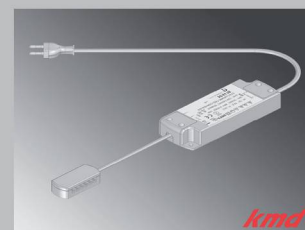

BESTELLN.R.	WATT	FARBE	MASSE	CHF	VERPACKUNGSEINHEIT

Betriebsgeräte zu LED 24V DC Systemen mit 12-fach Verteiler

Primärleitung 2000mm mit Eurostecker / sekundär JMT 4-fach Verteiler (7W) / JMT 12-fach Verteiler (15-200W)

1 Stück

83.007.12	7	Weiss	58/35/20	32.00
83.015.12	15	Weiss	121/45/16	42.40 ↓
83.030.12	30	Weiss	150/40/30	66.70 ↓
83.060.12	60	Weiss	174/45/29	82.40 ↓
83.100.12	100	Weiss	180/65/32	152.70 ↓
83.150.12	150	Weiss	323/30/22	177.50
83.200.12	200	Weiss	357/32/23	211.30