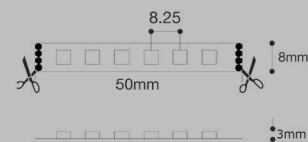

### LED Auf- / Einbauleuchte RGB-Line auf Mass

24V DC / 12W/m1 / RA90 / RGB / 120SMD/Lm / dimmbar!

LE200311      12      Weiss / RGB      1000/8/3      68.50

auf Mass

**Achtung:** RGB-Line muss zwingend aus wärmetechnischen Gründen im Aluprofil verbaut werden!

BESTELLN.R.	WATT	FARBE	MASSE	CHF	VERPACKUNGSEINHEIT
-------------	------	-------	-------	-----	--------------------

**Betriebsgeräte zu LED 24V DC Systemen mit 12-fach Verteiler**

Primärleitung 2000mm mit Eurostecker / sekundär JMT 4-fach Verteiler (7W) / JMT 12-fach Verteiler (15-200W)

1 Stück

TR020007		Schwarz	120/55/17	95.55
----------	--	---------	-----------	-------

**RGB Funkempfänger Capsens Master 4-polig**

12V DC max. 120W / 24V DC max. 240W / Reichweite ca. 20m / Primärleitung 1500mm / Sekundärleitung 200mm mit Minibuchse zum Anschluss der Leuchte oder des Verteilers

1 Stück

TR020008		Weiss	180/46/22	120.90
----------	--	-------	-----------	--------

**6-fach Verteiler zu RGB Funkempfänger**

Leitungslänge 155mm

1 Stück

TR020010		Weiss	90/35/17	21.40
----------	--	-------	----------	-------