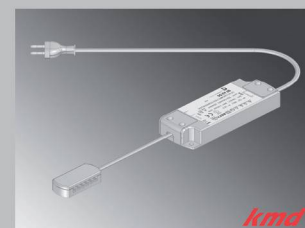

BESTELLN.R.	WATT	FARBE / LICHTFARBE	MASSE	CHF	VERPACKUNGSEINHEIT
-------------	------	--------------------	-------	-----	--------------------

LED Einbauleuchte Z-Spot NV 2.0

24V DC / 8W / RA95 / 100Lm/W / 3100K / Anschlussleitung 100mm mit JMT Ministecker / dimmbar!

20 Stück

LL061320

8

Aluminium /
eloxiert gebürstet /
mattiertes Glas /
3100K

58-78 / max. 16

86.50 ↓

Einbautiefe mit Stecker = 16mm

LED Einbauleuchte Z-Spot Eco New!

24V DC / 4.2W / RA95 / 85Lm/W / 2700K / Anschlussleitung 100mm / inkl. Verlängerungsleitung 2000mm mit JMT Ministecker / dimmbar!

1 Stück

LL061311

4.2

Aluminium /
eloxiert gebürstet /
2700K

58/13.5

49.80

BESTELLN.R.	WATT	FARBE	MASSE	CHF	VERPACKUNGSEINHEIT
-------------	------	-------	-------	-----	--------------------

Betriebsgeräte zu LED 24V DC Systemen mit 12-fach Verteiler

Primärleitung 2000mm mit Eurostecker / sekundär JMT 4-fach Verteiler (7 W) / JMT 12-fach Verteiler (15-200W)

1 Stück

83.007.12	7	Weiss	58/35/20	32.00	
83.015.12	15	Weiss	121/45/16	42.40	↓
83.030.12	30	Weiss	150/40/30	66.70	↓
83.060.12	60	Weiss	174/45/29	82.40	↓
83.100.12	100	Weiss	180/65/32	152.70	↓
83.150.12	150	Weiss	323/30/22	177.50	
83.200.12	200	Weiss	357/32/23	211.30	