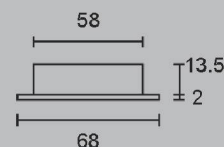

24V DC / 4.2W / RA95 / 85Lm/W / 2700K / Anschlussleitung 100mm / inkl. Verlängerungsleitung 2000mm mit JMT Ministecker / dimmbar!

1 Stück

LL061311

4.2

Aluminium /
eloxiert gebürstet /
2700K

58/13.5

49.80

BESTELLN.R.	WATT	FARBE	MASSE	CHF	VERPACKUNGSEINHEIT
-------------	------	-------	-------	-----	--------------------