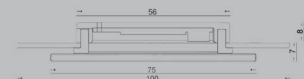

20 Stück

LL061320

8

Aluminium /
eloxiert gebürstet /
mattiertes Glas /
3100K

58-78 / max. 16

86.50 ↓

Einbautiefe mit Stecker = 16mm

LED Einbauleuchte Z-Spot Eco New!

24V DC / 4.2W / RA95 / 85Lm/W / 2700K / Anschlussleitung 100mm / inkl. Verlängerungsleitung 2000mm mit JMT Ministecker / dimmbar!

1 Stück

LL061311

4.2

Aluminium /
eloxiert gebürstet /
2700K

58/13.5

49.80

BESTELLN.R.	WATT	FARBE	MASSE	CHF	VERPACKUNGSEINHEIT
-------------	------	-------	-------	-----	--------------------