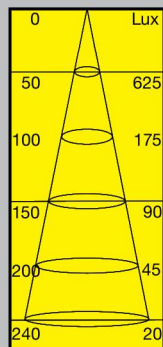

20 Stück

LL061320

8

Aluminium /
eloxiert gebürstet /
mattiertes Glas /
3100K

58-78 / max. 16

86.50 ↓

Einbautiefe mit Stecker = 16mm

LED Einbauleuchte Z-Spot Eco New!

24V DC / 4.2W / RA95 / 85Lm/W / 2700K / Anschlussleitung 100mm / inkl. Verlängerungsleitung 2000mm mit JMT Ministecker / dimmbar!

1 Stück

LL061311

4.2

Aluminium /
eloxiert gebürstet /
2700K

58/13.5

49.80

BESTELLN.R.	WATT	FARBE	MASSE	CHF	VERPACKUNGSEINHEIT
-------------	------	-------	-------	-----	--------------------