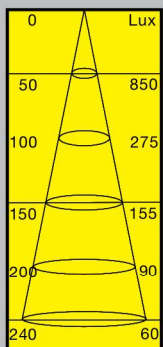

BESTELLN.R.	WATT	FARBE / LICHTFARBE	MASSE	CHF	VERPACKUNGSEINHEIT
-------------	------	--------------------	-------	-----	--------------------

LED Einbauleuchte Z-Spot NV 2.0

24V DC / 8W / RA95 / 100Lm/W / 3100K / Anschlussleitung 100mm mit JMT Ministecker / dimmbar!

20 Stück

LL061320

8

Aluminium /
eloxiert gebürstet /
mattiertes Glas /
3100K

58-78 / max. 16

86.50 ↓

Einbautiefe mit Stecker = 16mm

LED Einbauleuchte Z-Spot Eco New!

24V DC / 4.2W / RA95 / 85Lm/W / 2700K / Anschlussleitung 100mm / inkl. Verlängerungsleitung 2000mm mit JMT Ministecker / dimmbar!

1 Stück

LL061311

4.2

Aluminium /
eloxiert gebürstet /
2700K

58/13.5

49.80

BESTELLN.R.	WATT	FARBE	MASSE	CHF	VERPACKUNGSEINHEIT
-------------	------	-------	-------	-----	--------------------